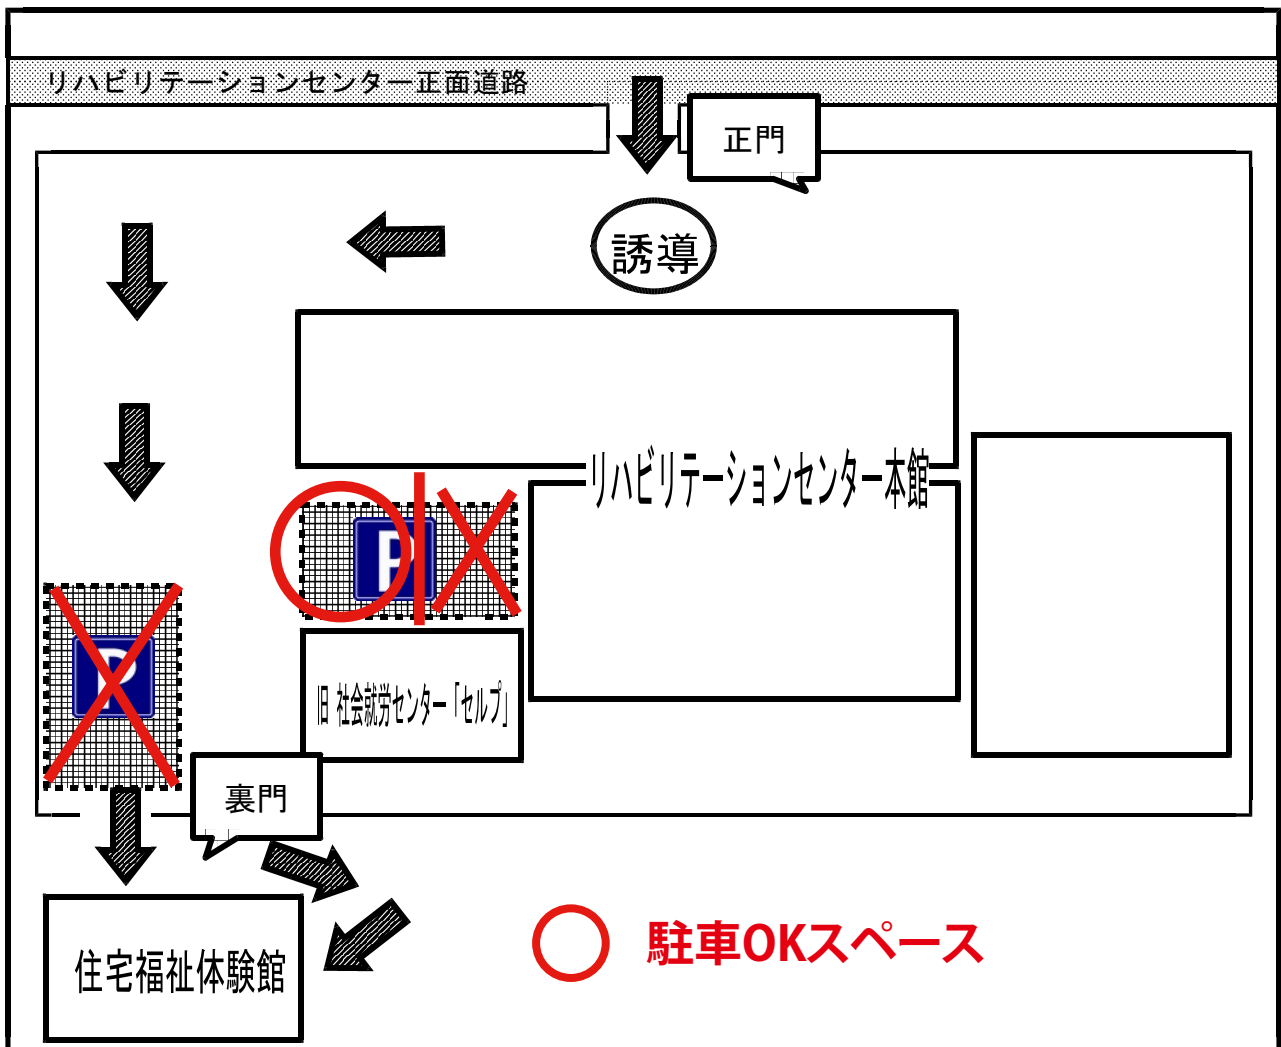

ステージ参加団体 当日の特別駐車場について

〈リハビリテーションセンター周辺〉

当日は正門に誘導係がいますので、「つながり祭 ステージ参加団体です」と言ってもらえば、旧社会就労センター「セルプ」の方へ誘導してもらえます。旧 社会就労センター「セルプ」前の駐車場に車を止めて、裏門を抜けて住宅福祉体験館の2F多目的運動ホールへ向かってください。